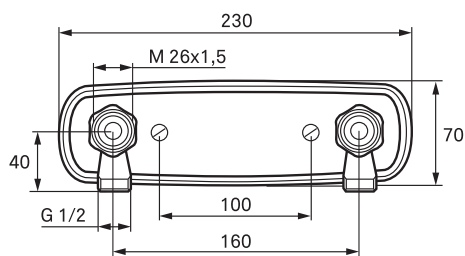

Blandarfäste 160 c/c, VK Mora Fix

mora[®] ARMATUR

- För utanpåliggande rördragning
- Ansl. M26x1,5 inv.
- Vridbara vinklar

Utförande	MA nr	RSK nr
Krom	63 02 29	8188683
Krom, med föravstängning	63 02 32	8188685